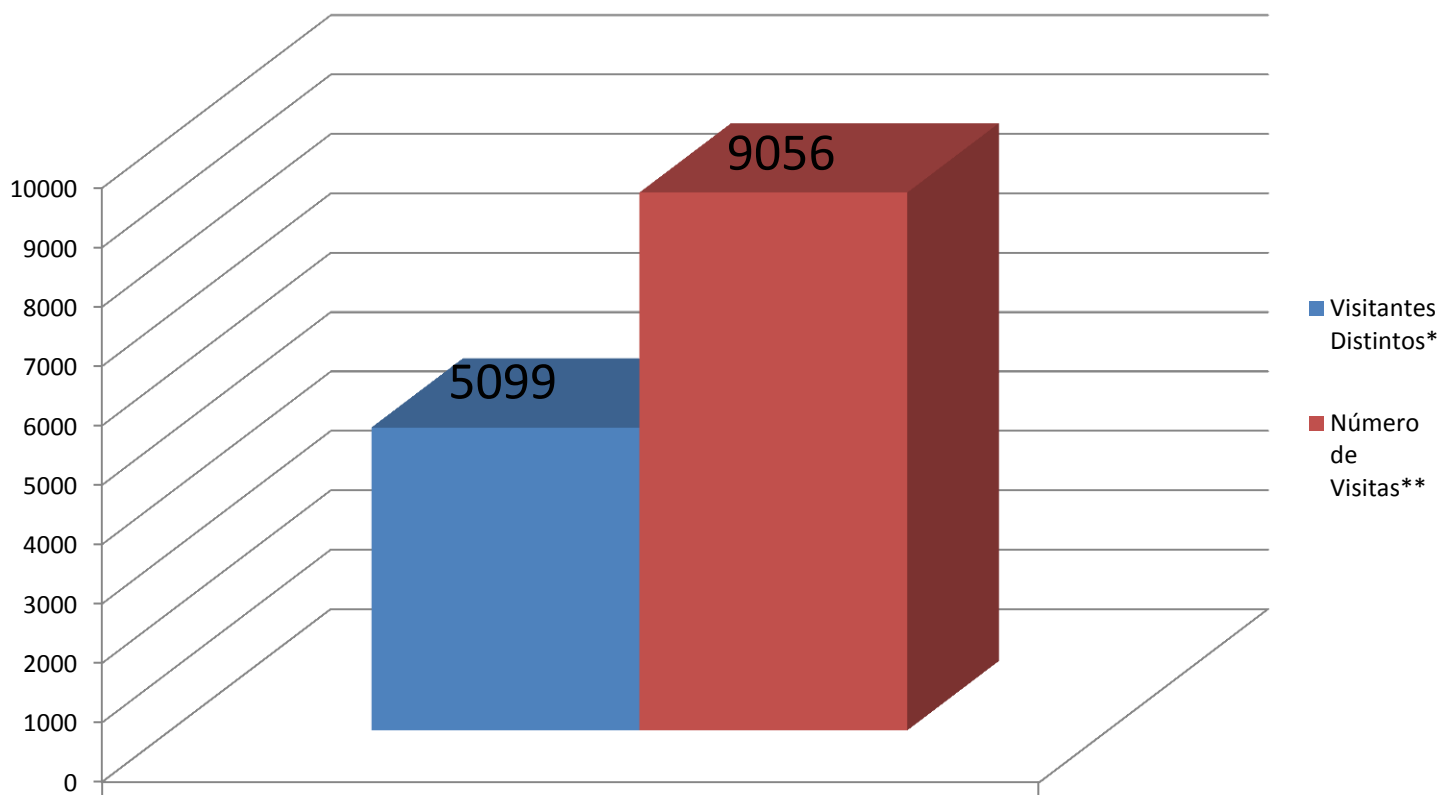

Estadística de Visitas Primer Semestre 2012 Sitio www.conadesuca.gob.mx

MES	Visitantes Distintos*	Número de Visitas**
ENERO	564	1082
FEBRERO	898	1593
MARZO	931	1679
ABRIL	835	1411
MAYO	1057	1832
JUNIO	814	1459
TOTAL	5099	9056

Total Visitas 1er Semestre 2012

* Visitante registrado por primera vez.

** El mismo visitante en diferentes ocasiones.